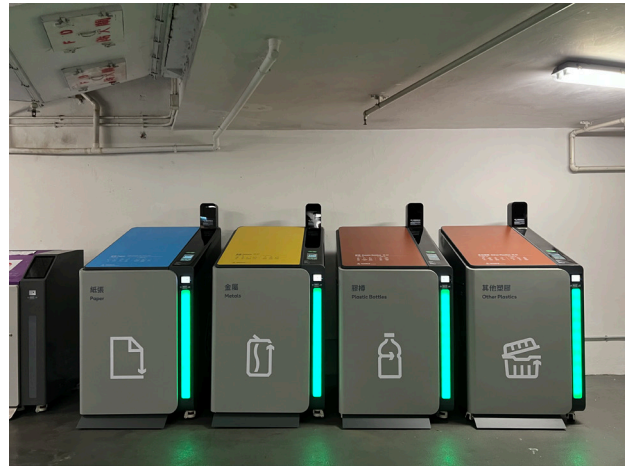

「智能回收系統先導計劃」智能回收箱位置 | 西貢

Pilot Programme on Smart Recycling Systems - Locations with Smart Recycling Bins | Sai Kung

回收種類 Recyclables

使用智能回收箱時請遵循個別場地的開放時間及使用場地安排
Please follow the venue's opening hours and usage arrangement when using the smart recycling bins

紙張
Paper

金屬
Metals

膠樽
Plastic Bottles

其他塑膠
Other Plastics

玻璃樽
Glass Bottles

1. **1 綠在西貢墟(調景嶺店) -
   澳景路88號維景灣畔3期LG2樓A1舖
   GREEN@SAI KUNG TOWN (Tiu Keng Leng Branch) -
   Shop A1, LG2/F, Phase 3, Ocean Shores, No. 88 O King Road**

1. **2 綠在健明 - 健明邨明宇樓地下
   GREEN@KIN MING - G/F, Ming Yu House, Kin Ming Estate**

1. **3 綠在尚德 - 尚德邨尚真樓地下
   GREEN@SHEUNG TAK - G/F, Sheung Chun House,
   Sheung Tak Estate**

1. **4 健明邨彩明商場 (上行扶手電梯側)
   Choi Ming Shopping Centre, Kin Ming Estate
   (Beside Upward Direction Escalator)**

1. **5 峻瀆II - 石角路行人天橋
   The Beaumont II - Footbridge of Shek Kok Road**

1. **6 The LOHAS 康城3樓 (近338號舖)
   Level 3, The LOHAS (Near Shop 338)**

1. **7 香港科技大學LG1餐廳 (香港賽馬會大堂)
   LG1 Canteen, HKUST (HK Jockey Club Atrium)**

1. **8 香港科技大學教職員宿舍12座
   Staff Quarter Tower 12, HKUST**

1. **9 新賣城第六座地下(資訊板旁邊)*
   G/F, Block 6, La Cite Nobel (Next to Information Board)***

1. **10 Monterey第二座地庫一層出口旁*
   Exit Area, Basement Floor, Tower 2, Monterey***

1. **11 翠林邨欣林樓通道*
   Pathway of Yan Lam House, Tsui Lam Estate***

*只供該屋苑居民/該機構學生及教職員使用
For residents of the estate/students and teaching staff use only