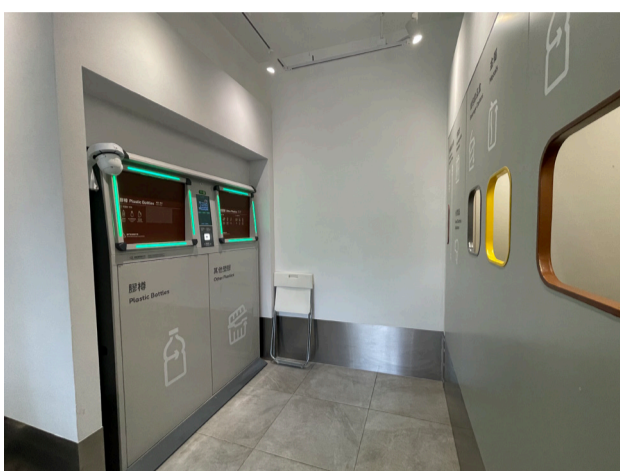

1. 3 綠在水泉澳 - 水泉澳邨茂泉樓地下
   GREEN@SHUI CHUEN O -
   G/F, Mau Chuen House, Shui Chuen O Estate

1. 4 綠在欣安 - 欣安邨欣悅樓地下
   GREEN@YAN ON -
   G/F, Yan Yuet House, Yan On Estate