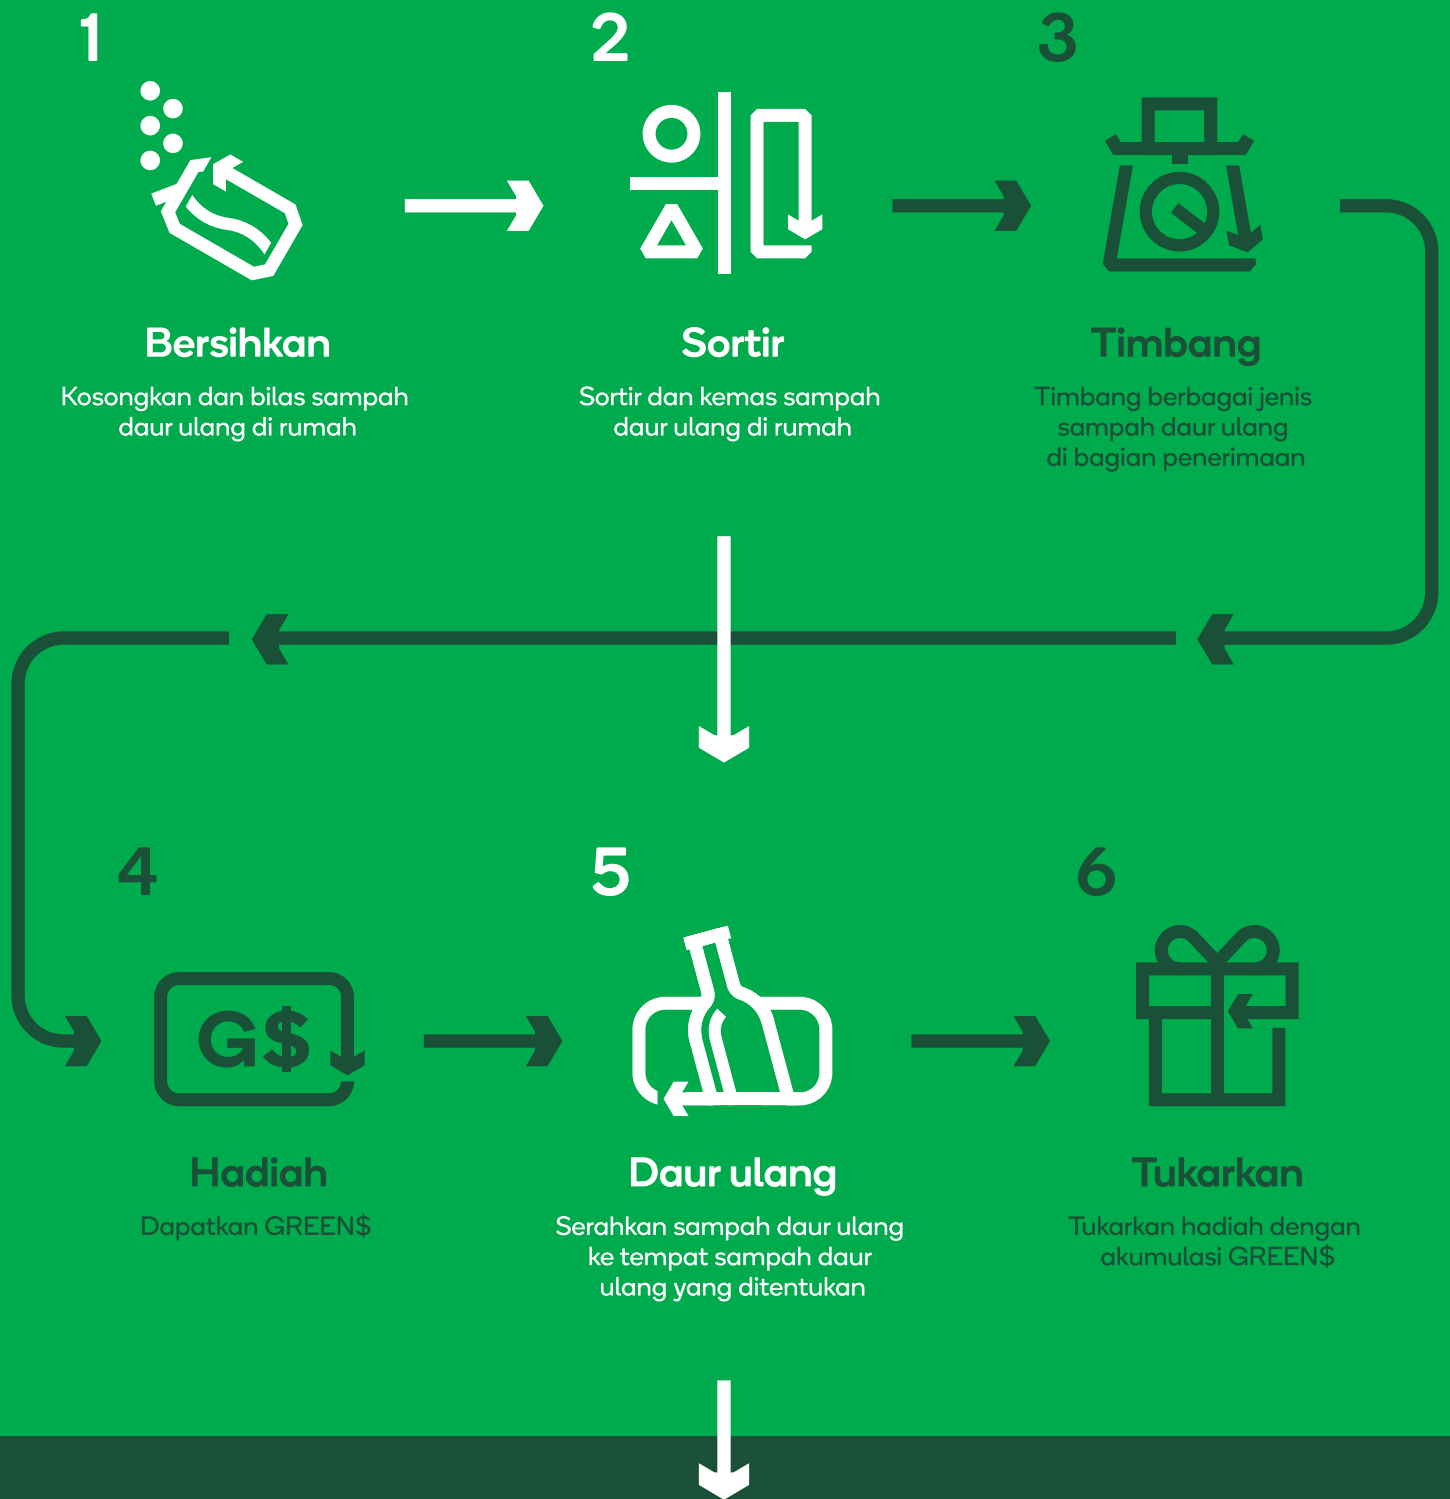

Sampah Daur Ulang untuk Pengambilan

Kertas

Logam

Plastik

Botol Kaca

Peralatan Listrik yang
Diatur dalam Peraturan

Peralatan
Listrik Kecil

Lampu &
Tabung Neon

Baterai Isi Ulang

Langkah Penting dalam Daur Ulang

Jalur Cepat tanpa Hadiah GREEN\$
Langkah 1 – 2 – 5

Pengunjung yang tidak bergabung dengan Skema GREEN\$ dapat menyerahkan sampah daur ulang langsung di Toko Barang Daur Ulang tanpa antri

GREEN\$ untuk Penukaran Hadiah

* Diperlukan 2kg sampah daur ulang untuk menerbitkan satu kartu

100+ Tempat Pengumpulan
Sampah Daur Ulang
di Hong Kong